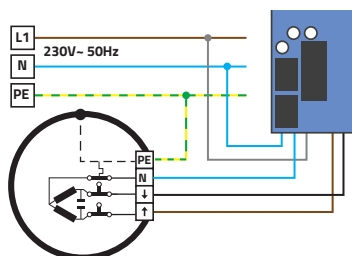

MOBILUS C-MR IP44

Odbiornik radiowy przeznaczony do sterowania roletą, bramą rolowaną wyposażoną w siłownik z mechanicznie ustawianą pozycją krańcową. Moduł MOBILUS C-MR IP44 umożliwia sterowanie roletą lub bramą za pomocą pilota COSMO.

Najważniejsze cechy:

- Możliwość radiowej obsługi rolety.
- Wodoszczelność klasy IP44 umożliwi umiejscowienie modułu bezpośrednio w skrzynce rolety.
- Odbiornik MOBILUS C-MR IP44 obsługiwany jest zdalnie drogą radiową przy pomocy centrali COSMO | GTW oraz wszystkich pilotów COSMO z technologią dwukierunkowej komunikacji COSMO | 2WAY.
- Możliwość zwiększenia zasięgu sygnału radiowego dzięki zastosowaniu funkcji repeatera sygnału.

parametry techniczne

Protokół komunikacji	COSMO 2 WAY / COSMO
Częstotliwość radiowa	868 MHz
Bezpieczeństwo	Kod dynamiczny, modulacja FSK
Zasięg działania	do 40 [m] w terenie otwartym, do 20 [m] w budynku (w zależności od typu budownictwa, zastosowanych materiałów)
Napięcie zasilania	230 [V] 50 - 60 [Hz]
Miejsce instalacji	skrzynka rolety
Temperatura pracy	0 [°C] – 40 [°C]
Wymiary	81,5 x 28 x 26 [mm]